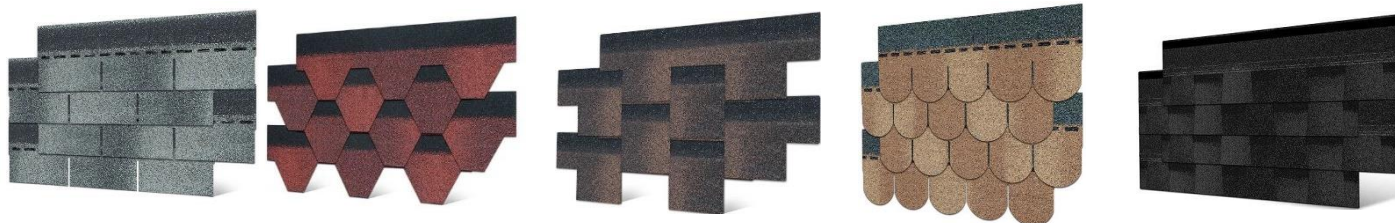

# БІТУМНА ЧЕРЕПИЦЯ SEETON

3-TAB	MOSAIC	GOTHIC	FISH SCALE	LAMINATED
-------	--------	--------	------------	-----------

## Бітумна покрівля SEETON — достатня якість за доступною ціною.

Zhejiang Seeton Building Materials Co., Ltd. — це професійний виробник бітумної черепиці, заснований у 2002 році. Підприємницьке бачення, високі амбіції та наполеглива праця стали рушієм розвитку компанії. Будучи піонером та провідним виробником бітумної черепиці в Китаї, Seeton володіє єдиною державною лабораторією в Китаї та бере участь у створенні національних стандартів для галузі бітумної черепиці (GB/T 20474-2006, GB/T 20474-2015). Крім того, Seeton має сертифікати ISO 9001, SGS, CE, Class A Fire Test тощо.

У компанії Seeton патенти, такі як самоклеючі подвійні смуги, двостороннє вітрозахисне склеювання та кольоровий піщаний шар, дозволяють максимально використовувати можливості модифікованого бітуму та покрівельного матеріалу.

Найменування моделі	Вага, м <sup>2</sup>	Уп-ка	Кольорі черепиці	Форма черепиці	Ціна м2/грн
<b>3-TAB</b>	9.00	<b>3.10</b>	Наявність: Bark Brown, Desert Tan, Onyx Black, Estate Gray, Asian Red, Asian Green  Під замовлення: Ocean Blue, Sanset Red, Chapel Gray, Cloudi Gray		<b>600</b>
<b>MOSAIC</b>	7.50	<b>3.10</b>			<b>530</b>
<b>GOTHIC</b>	7.50	<b>3.10</b>			<b>550</b>
<b>FISH SCALE</b>	9.00	<b>3.10</b>			<b>530</b>
<b>LAMINATED</b>	12.50	<b>2.32</b>			<b>660</b>